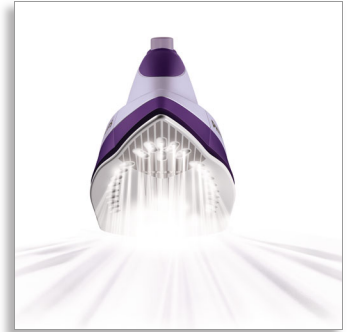

Philips
Stoomgenerator met
stoom onder druk en
afneembaar
waterreservoir

Stoomstoot van 230 g
5 bar
SteamGlide

GC8351

Fantastisch resultaat, minimale inspanning

Onbeperkt krachtige stoom dankzij een waterreservoir van 1,4 liter

Dit krachtige, maar verrassend compacte Philips-strijksysteem produceert continu een grote hoeveelheid stoom onder hoge druk voor snel en moeiteloos strijken. Dankzij het verwijderbare waterreservoir van 1,4 liter kunt u probleemloos uren achter elkaar strijken.

Snel en krachtig strijken

- Druk tot 5 bar
- Continue stoom tot 120 g/min
- Gebruiksklaar in 2 minuten en onbeperkt bij te vullen
- Stoomstoot tot 230 g

Comfortabel strijken

- De SteamGlide-zoolplaat is een Philips-zoolplaat van topkwaliteit
- Lichtgewicht strijkijzer voor moeiteloos strijken

- Extra groot afneembaar waterreservoir van 1,4 liter

PHILIPS

Stoomgenerator met stoom onder druk
Stoomstoot van 230 g 5 bar, SteamGlide

GC8351/02

Kenmerken

Druk tot 5 bar

Hoe meer stoom, hoe sneller u kunt strijken. Er wordt continu krachtige stoom gegenereerd die diep in de kleding doordringt. Strijken ging nog nooit zo snel en gemakkelijk. De stoomkracht kan naar wens worden ingesteld.