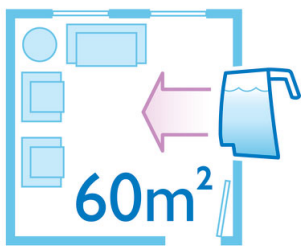

Reinigt meer dan 60 m²

Een vol reservoir van 700 ml reinigt meer dan 60 m² vloeroppervlak, waardoor u ver komt met een minimale hoeveelheid water.

LED-indicatoren

Een LED-lampje geeft aan wanneer u iets moet doen. Het wordt groen wanneer de AquaTrio Pro ingeschakeld en klaar voor gebruik is. Het wordt blauw wanneer het waterreservoir moet worden gevuld of geleegd. En het wordt rood wanneer er iets is dat de werking van de borstels verstoort, zodat u het obstakel kunt verwijderen en gemakkelijk kunt blijven schoonmaken.

Zelfreinigend apparaat

AquaTrio Pro reinigt zichzelf. Plaats het apparaat eenvoudig op het speciaal daarvoor ontworpen spoelplateau, schenk een kopje

kraanwater erin en zet het apparaat enkele seconden aan.

Kraanwater

De AquaTrio Pro behaalt uitstekende resultaten met gewoon koud of warm kraanwater. Indien vereist, kunt u ook een schoonmaakmiddel naar keuze toevoegen maar gebruik altijd een vloerreinigingsmiddel met weinig tot geen schuim die geschikt is voor uw harde vloer.