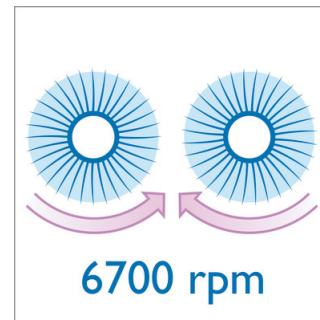

Sneldraaiende borstels

Krachtige microvezelborstels draaien 6700 toeren per minuut voor het doeltreffend verwijderen van vuil en stof, en passen zich aan de verschillende vormen van de vloer aan om ook alle spleten mee te nemen.

Hygiënisch schoonmaakresultaat

AquaTrio Pro verwijdert tot 99% van alle bacteriën*** en vermindert allergenen. Dankzij gescheiden reservoirs voor schoon en vuil water worden alle stof en allergenen in het vuilwaterreservoir vastgehouden.