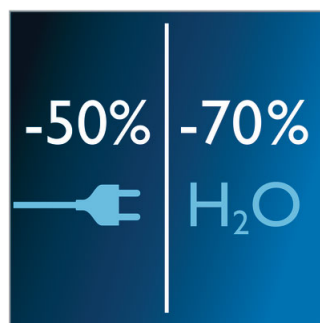

Bespaar 50% energie/70% water*

Het zeer efficiënte stroomverbruik bespaart tot wel 50% energieverbruik in vergelijking met stofzuigen. U gebruikt ook tot wel 70% minder water dan bij nat dweilen.