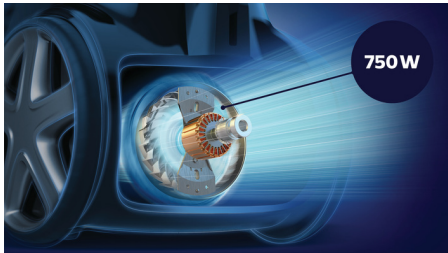

Kohokohdat

Tehokas 750 W:n moottori

Tehokas 750W moottori takaa tehokkaan ja perusteellisen siivou tuloksen.