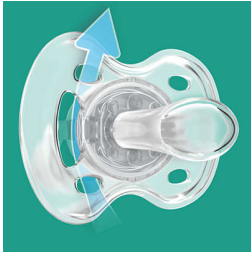

Destacados

Flujo de aire adicional

La piel necesita respirar, especialmente la de su bebé. Nuestro protector tiene seis agujeros de ventilación para permitir un flujo de aire adicional, diseñados para disminuir la irritación de la piel.