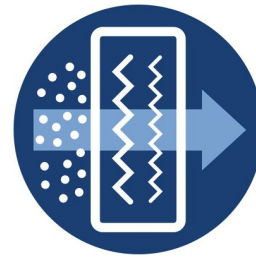

Filtar za izuzetnu higijenu

Osmišljen je za zadržavanje najsitnije prašine prije ispuštanja zraka kako bi se zadovoljile potrebe osoba koje zahtijevaju veću razinu higijene.