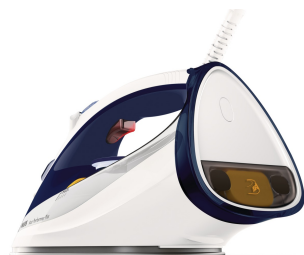

# PHILIPS

Aurutriikraud

Azur Performer Plus

Auruvoog 45 g/min; 170 g  
auruvoog

SteamGlide-tald

Katlakivieemaldus

2400 W

GC4506/28

## Kiirem\*, lihtsam ja nutikam

Efektiivsem katlakivi eemaldamine koos katlakivi anumaga

Philipsi aurutriikraud Azur Performer Plus ühendab endas võimsuse ja kasutuslihtsuse. Sisseehitatud katlakivi anum katlakivi efektiivseks eemaldamiseks kauakestva auru tagamiseks, auru automaatseks juhtimiseks ja SteamGlide'i tallaga.

### Libiseb kergelt kõikidel kangastel

- SteamGlide tald sujuvaks ja kergeks libisemiseks