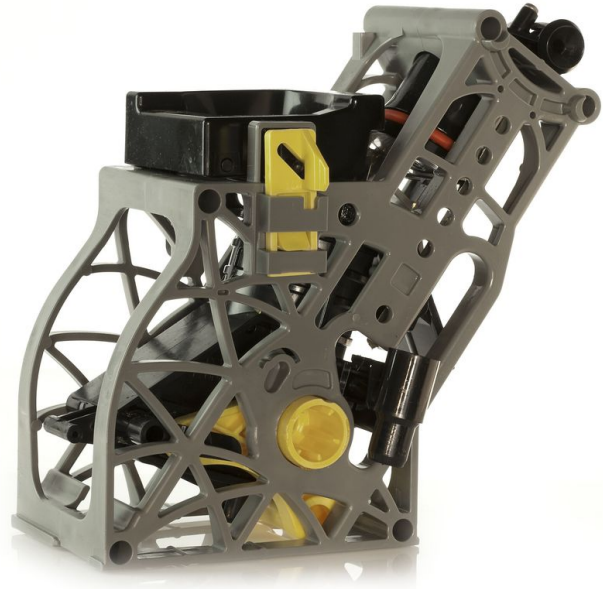

# PHILIPS

Suodatuspää

Harmaa

SENSEO® SARISTA

CRP947/01

## SENSEO® SARISTA -kahvinkeitin suodatusyksikkö

Sopii kaikkiin SENSEO® SARISTA -kahvinkeittimiin

Philips SENSEO® SARISTA -kahvinkeitin suodatusyksikön mekanismi valmistaa kahvin.

## Vaihdettava osa

Sopii malleihin:: HD8010/10, HD8030/60