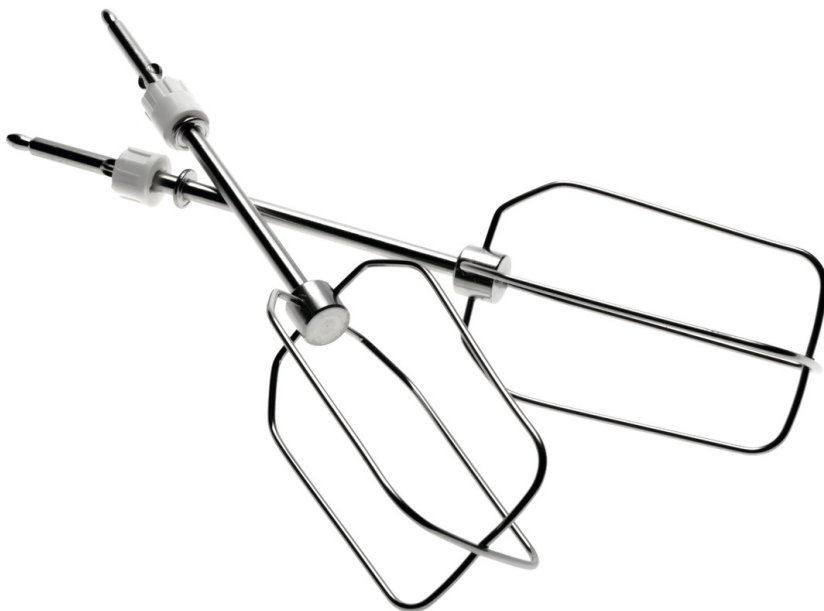

PHILIPS

Set van 2
draadkloppers

Metaal

CP6616

Krachtig en efficiënt mixen voor gladde cakes

Controleer de specificaties voor compatibiliteit

Met de Philips-mixer maakt u heerlijke luchtige cakes en brood voor uw gezin. Luchtige, kegelvormige kloppers zorgen voor kortere kloptijd en glad cakebeslag. Met de krachtige motor van 450 W komt u moeiteloos door het taaiste deeg.

Het gemak van Philips-reserveonderdelen

- Vernieuw je product eenvoudig met originele Philips-onderdelen

Kenmerken

Eenvoudig vervangen van onderdelen

Zo nu en dan heeft je product een servicebeurt nodig en met de vervangingsonderdelen van Philips is het nog nooit zo gemakkelijk geweest om je product te onderhouden. De Philips-kwaliteit is gegarandeerd.

Specificaties

Vervangbaar onderdeel

Geschikt voor producttype: HR3741