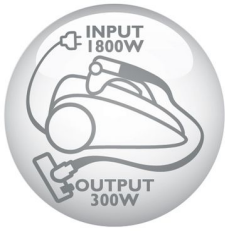

Kenmerken

Motor van 1800 watt