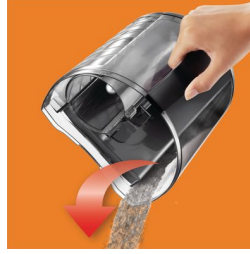

Boşaltması kolay toz haznesi

Toz haznesinin özel tasarımı sayesinde, toplanan tozlar etrafa dağılmadan atılabilir. Toz, benzersiz bir şekle ve pürüzsüz bir yüzeye sahip olan haznenin tek bir tarafında toplanır ve çöp kovasına kolayca dökülür.