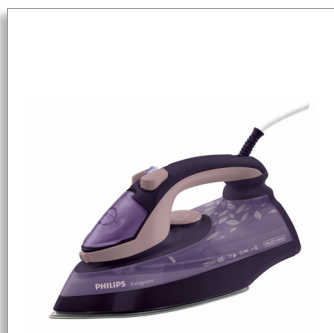

Philips EnergyCare
Stoomstrijkijzer

Zachte handgreep

GC3631

100% stoomkracht, 20%* minder energieverbruik

Stoomstrijkijzer voor zuinigere resultaten

De innovatieve functie van dit Philips-stoomstrijkijzer biedt 100% stoomkracht voor grondige verwijdering van kreuken. Bovendien bespaart u automatisch 20%* op uw energieverbruik, omdat er geen stoom verloren gaat.

Automatische energiebesparing

- Automatische energiebesparing

Comfortabel strijken

- Een stoomstoot tot 120 g helpt hardnekkige kreuken te verwijderen
- Zachte handgreep voor blijvend comfortabel strijken

Veilig strijken

- Het Drip Stop-systeem voorkomt dat er water op uw kleding komt

Langere levensduur

- Double Active Calc System voorkomt kalkaanslag

Eenvoudig kreuken uit katoen en linnen verwijderen

- Continue stoomproductie tot 40 g/min