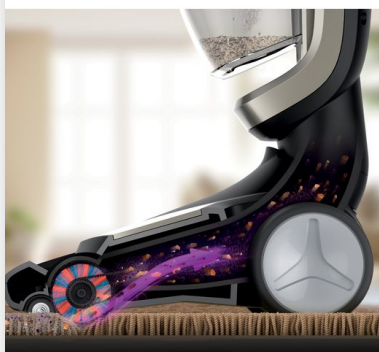

PHILIPS

Беспроводной пылесос
с аккумулятором

PowerPro Aqua

3 в 1

Ручной пылесос, чистка и влажная
уборка

25,2 В

FC6408/01

Сухая и влажная уборка одним движением Всегда под рукой для ежедневной уборки