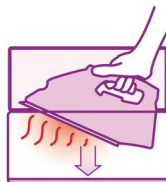

A saída de vapor contínuo até 50 g/min. fornece-lhe a quantidade certa de vapor para remover eficazmente todos os vincos.

Jacto de vapor até 200 g

O jacto de vapor pode ser utilizado para vapor vertical e para vincos difíceis.

2600 W para um aquecimento rápido

2600 W max

2600 W para um aquecimento rápido e um desempenho poderoso.

Ponta de vapor

A exclusiva ponta de vapor deste ferro Philips combina uma frente da base particularmente pontiaguda com aberturas de vapor especiais alongadas na ponta, para obter os melhores resultados de engomar mesmo nas áreas mais estreitas e complicadas.

Caixa de arrumação resistente ao calor

Esta caixa de arrumação resistente ao calor foi concebida para arrumar facilmente o ferro ainda quente. Para um desempenho

otimizado e uma vida útil mais longa da sua caixa, desligue sempre a ficha do ferro e esvazie o depósito da água antes de arrumar o ferro na caixa. Quando coloca um ferro quente na caixa, a parte inferior da caixa também aquece no exterior, mas não há riscos desta queimar.