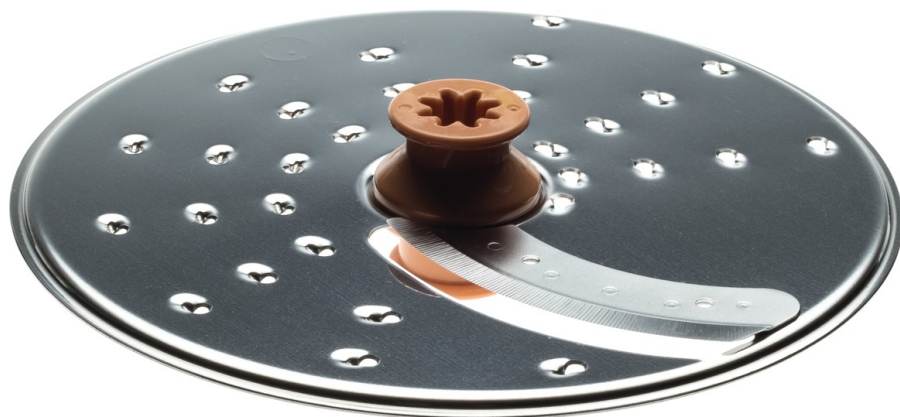

# PHILIPS

Disco per sminuzzare  
e affettare

Metallo

CP6610

## Soluzioni illimitate, salutari e fatte in casa

Verifica le specifiche di compatibilità

Disco doppio per sminuzzare e affettare, compatibile con la gamma di robot da cucina compatti Daily & Viva. Affetta, sminuzza e grattugia facilmente verdure, formaggio, cioccolato e molto altro.