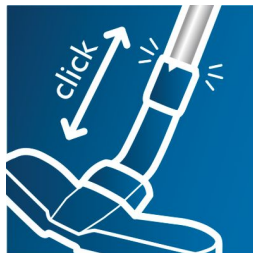

Energijsko učinkovit motor je oblikovan tako, da porabi manj energije in zagotavlja močnejši zračni tok.

Nastavek TriActiveMax

Nastavek TriActiveMax s funkcijo čiščenja 3-v-1 se odlično oprime tal in omogoča najučinkovitejše pobiranje prahu. 1) S posebej oblikovano ploščo nežno razpre vlakna v preprogi in odstrani prah iz najglobljih koticov. 2) Večje delce poseša z večjo sprednjo odprtino. 3) S stranskima krtačama zajame tudi prah in umazanijo najbliže pohištvo in stenam.

Dolg doseg

11-metrski kabel omogoča čiščenje večjih površin brez priključevanja v drugo vtičnico.

Spoj SmartLock

S Philipsovim edinstvenim spojem SmartLock lahko med čiščenjem na teleskopsko cev enostavno pritrdite in odstranite nastavke. Spoj SmartLock vam intuitivno omogoča nastavitve teleskopske cevi na zeleno višino.