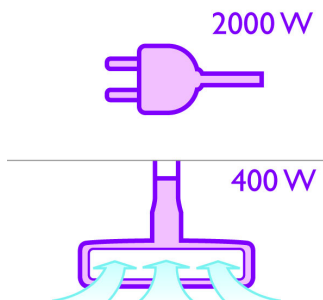

Značilnosti

2000 W motor

Zmogljivi 2000 W motor z največjo sesalno močjo 400 W za odlično čiščenje.