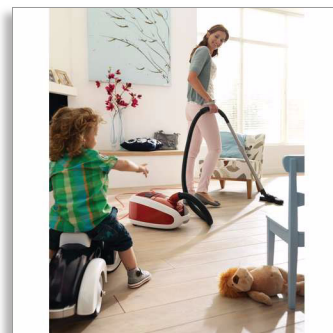

Philips StudioPower
Sesalnik z vrečko in
nastavkom Tri-Active

ParquetCare

FC9083

Veliki mali zmogljivež

Velika zmogljivost, kompaktna velikost

Philipsov sesalnik StudioPower združuje zmogljivost velikega sesalnika s kompaktnostjo majhnega. Njegova velika moč, majhna velikost, 2 ročaja in velik doseg omogočajo izjemno prilagodljivost, zato se lahko po domu premikate hitro in lahkotno.

Značilnosti

2000 W motor

Zmogljivi 2000 W motor z največjo sesalno močjo 400 W za odlično čiščenje.

Udobna ročaja za prenašanje

Ta sesalnik je opremljen kar z dvema ročajema za prenašanje. Ko je postavljen na kolesčkih, ga lahko prenašate z uporabo ročaja na vrhu. Tako se vam skoraj ni treba sklanjati. Drugi ročaj, ki je na sprednji strani aparata, pa omogoča priročno prenašanje sesalnika v pokončnem položaju.