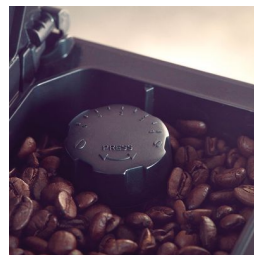

Pas uw koffie naar uw smaak aan

Deze volautomatische machine biedt een overvloed aan heerlijke opties om uw drankje aan uw smaak aan te passen. U kunt eenvoudig de hoeveelheid en sterkte voor elke

drank personaliseren en opslaan. Voel u vrij om te experimenteren en bedenk heerlijke drankjes!

Extern melkreservoir

Geniet van uw romige cappuccino met uw favoriete melk dankzij het externe, vaatwasmachinebestendige melkreservoir. Haal het reservoir gemakkelijk uit het apparaat en bewaar het in de koelkast om de melk zo lang mogelijk vers te houden. Cappuccino maken met elke soort melk was nog nooit zo eenvoudig.