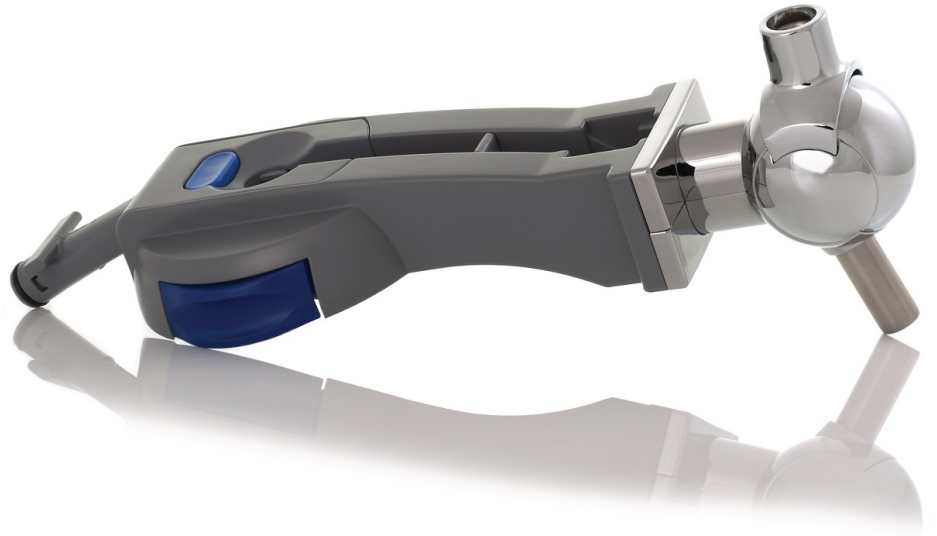

# PHILIPS

Philips-  
oluthanayksikkö

HD5038

## Korkin ja tynnyrin liitin

Tarkista yhteensopivuustiedot

Lasketko kotona olutta esimerkiksi juhlassa? Tämän Philips-hanayksikön avulla liität hanan tynnyriin. Ehdoton työkalu!

### **Helppokäyttöiset Philips-varaosat**

- Uudista laitteesi helposti Philipsin alkuperäisosilla