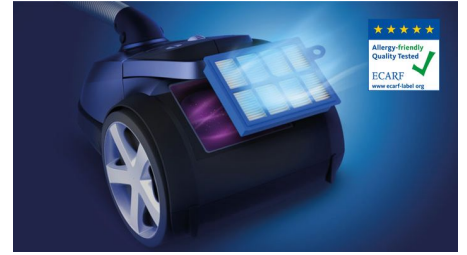

sugeeffekten til støvsugeren får du maksimalt resultat uten å bruke rengjøringsmidler eller børster.

Fjernkontroll med ergo-håndtak

Med den nye fjernkontrollfunksjonen kan du slå støvsugeren av/på eller justere sugeeffekten uten å måtte returnere til beholderen og avbryte rengjøringen. Kontrollknappene er praktisk plassert på ergo-håndtaket og signalene sendes til beholderen via infrarød trådløs teknologi. For en mer behagelig og enklere rengjøring!

HEPA13-filter

Vårt HEPA13-filtersystem fanger opp > 99,9 % av fint støv – inkludert pollen, dyrehår og husstøvmidd – for allergikere og andre som krever et høyt hygienivå. Sertifisert allergivennlig av ECARF.