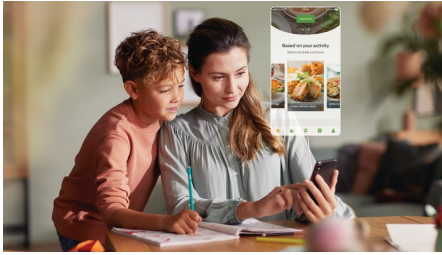

Gezond. Heerlijk. En nu ook verbonden.

Koppel met NutriU voor de beste culinaire ervaring

Kies uit honderden* heerlijke maaltijden die worden aanbevolen op basis van uw voorkeuren. Koppel de NutriU-app, kies een recept en stuur het naar uw Airfryer. Monitor uw maaltijd vanaf uw bank. De app laat u weten wanneer de maaltijd klaar is!

Airfryer & NutriU. De ultieme culinaire ervaring

- Dagelijkse inspiratie voor nieuwe recepten op basis van uw voorkeuren
- Lekkere Airfryer-recepten voor een gezond dagelijks leven
- Stapsgewijze instructies voor complexere recepten
- Volg het bereidingsproces vanaf uw telefoon of tablet
- Compatibel met Amazon Alexa

De gezondste manier om te frituren**

- Gezond frituren met Rapid Air-technologie
- Frituur met tot wel 90% minder vet***
- De populairste heteluchtfriteuse****

Ontworpen voor dagelijks gebruik

- XL-formaat. Voor het hele gezin
- Touchscreen met 7 voorkeuzes
- Warmhoudfunctie
- Frituren. Bakken. Grillen. Braden. Zelfs opnieuw opwarmen

Kenmerken

Dagelijkse inspiratie speciaal voor u

Vind honderden* heerlijke maaltijden die u met uw Airfryer kunt bereiden via een koppeling met de NutriU-app. Hoe meer u NutriU gebruikt, hoe persoonlijker de aanbevelingen zijn. U kunt onze NutriU-app eenvoudig downloaden uit de Google Play Store of Apple Store en deze vervolgens koppelen aan uw Airfryer.