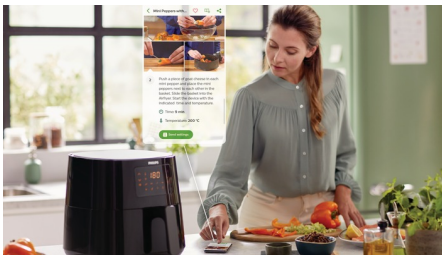

Kenmerken

Dagelijkse inspiratie speciaal voor u

Vind honderden* heerlijke maaltijden die u met uw Airfryer kunt bereiden via een koppeling met de NutriU-app. Hoe meer u NutriU gebruikt, hoe persoonlijker de aanbevelingen zijn. U kunt onze NutriU-app eenvoudig downloaden uit de Google Play Store of Apple Store en deze vervolgens koppelen aan uw Airfryer.

Lekkere Airfryer-recepten

Ontdek honderden heerlijke Airfryer-recepten die lekker, gezond en eenvoudig te maken zijn. De meeste recepten in de NutriU-app zijn samengesteld door voedingsexperts, om dagelijks lekker te koken.

Stapsgewijze instructies

Laat de chef-kok in u los en maak allerlei lekkere en gezonde maaltijden. De NutriU-app begeleidt u bij elke stap van het proces, zodat u elke dag zelfgemaakte maaltijden kunt maken die u en uw gezin heerlijk vinden.

Kiezen, instellen, ontspannen

Kies een recept, stuur het naar de Airfryer en houd het bereidingsproces in de gaten vanuit uw luie stoel. Wanneer uw gerecht klaar is, ontvangt u een melding.

Compatibel met Amazon Alexa