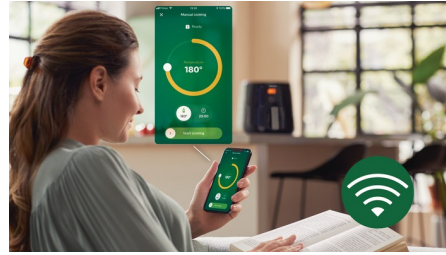

Kenmerken

Dagelijkse inspiratie speciaal voor u

Vind honderden* heerlijke maaltijden die u met uw Airfryer kunt bereiden via een koppeling met de NutriU-app. Hoe meer u NutriU gebruikt, hoe persoonlijker de aanbevelingen zijn. U kunt onze NutriU-app eenvoudig downloaden uit de Google Play Store of Apple Store en deze vervolgens koppelen aan uw Airfryer.

Lekkere Airfryer-recepten

Ontdek honderden heerlijke Airfryer-recepten die lekker, gezond en eenvoudig te maken zijn. De meeste recepten in de NutriU-app zijn samengesteld door voedingsexperts, om dagelijks lekker te koken.

Stapsgewijze instructies

Laat de chef-kok in u los en maak allerlei lekkere en gezonde maaltijden. De NutriU-app begeleidt u bij elke stap van het proces, zodat u elke dag zelfgemaakte maaltijden kunt maken die u en uw gezin heerlijk vinden.

Kiezen, instellen, ontspannen

Kies een recept, stuur het naar de Airfryer en houd het bereidingsproces in de gaten vanuit uw luie stoel. Wanneer uw gerecht klaar is, ontvangt u een melding.

Compatibel met Amazon Alexa