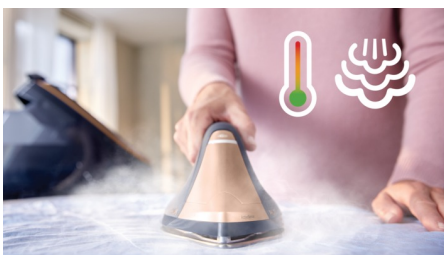

Reglează automat setările

Această reglează automat temperatura și cantitatea de abur pentru a oferi rezultate excelente pentru toate materialele.