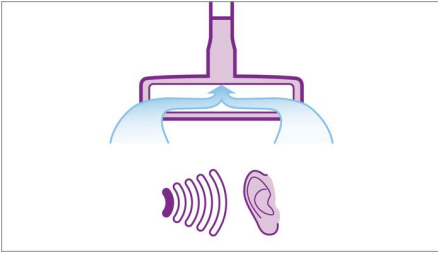

Visokoučinkovit protialergijski sistem

- HEPA AirSeal in filter HEPA 13
- Podeljen pečat kakovosti ECARF za vedno odlične rezultate

Preprost za uporabo po vsej hiši

- Dva udobna ročaja za prenašanje za dodatno priročnost

asimpleswitch.com

asimpleswitch.com

Značilnosti

Nastavek SilentSeal

Nastavek SilentSeal poskrbi za optimalno delovanje sesalnika, saj zmanjšuje hrup in izboljša vsesavanje prahu in vlaken. Je optimalno zatesnjen in omogoča učinkovit pretok zraka, zato so rezultati čiščenja najboljši – izdelek družbe WesselWerk.