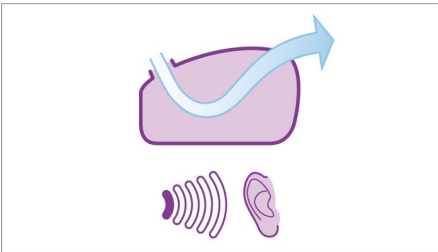

asimpleswitch.com

asimpleswitch.com

Značilnosti

Nastavek SilentSeal

Nastavek SilentSeal poskrbi za optimalno delovanje sesalnika, saj zmanjšuje hrup in izboljša vsesavanje prahu in vlaken. Je optimalno zatesnjen in omogoča učinkovit pretok zraka, zato so rezultati čiščenja najboljši – izdelek družbe WesselWerk.

Aerodinamičen zračni kanal

Zračni kanal je zasnovan tako, da zrak gladko izstopi iz sesalnika, kar optimalno zmanjša nastanek hrupa. Motor ima posebno vzmetenje, ki zmanjša tresljaje.

Nov 1250 W motor HD