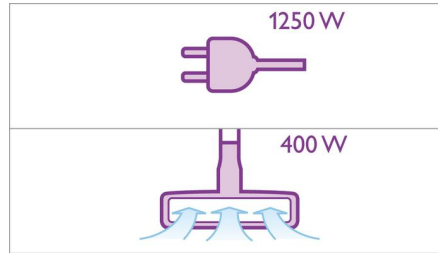

asimpleswitch.com

asimpleswitch.com

Značilnosti

Nastavek SilentSeal

Nastavek SilentSeal poskrbi za optimalno delovanje sesalnika, saj zmanjšuje hrup in izboljša vsesavanje prahu in vlaken. Je optimalno zatesnjen in omogoča učinkovit pretok zraka, zato so rezultati čiščenja najboljši – izdelek družbe WesselWerk.

Aerodinamičen zračni kanal

Zračni kanal je zasnovan tako, da zrak gladko izstopi iz sesalnika, kar optimalno zmanjša nastanek hrupa. Motor ima posebno vzmetenje, ki zmanjša tresljaje.

Nov 1250 W motor HD