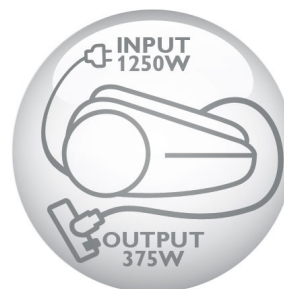

- Sesalna moč (najv.): 375 W
- Vakuuum (najv.): 28 kPa

Uporabnost

- Ročaj za prenašanje: Zgoraj in spredaj
- Kasetna za udobno čiščenje
- Cevni spoj: Gumb
- Indikator napolnjenosti vrečke
- Regulator moči: Elektronski, na ročaju
- Vrsta cevi: Kovinska lakirana 2-delna teleskopska cev
- Vrsta kolesc: Gumijasta
- Območje delovanja: 12 m
- Dolžina kabla: 9 m

Teža in dimenzije

- Teža izdelka: 6,5 kg
- Dimenzije izdelka (D x Š x V): 500 x 320 x 280 mm

Značilnosti

Nov 1250 W motor HD

Visokoučinkovit 1250 W motor HD z največjo sesalno močjo 375 W omogoča, da porabite 35 % manj energije za enako učinkovito čiščenje.