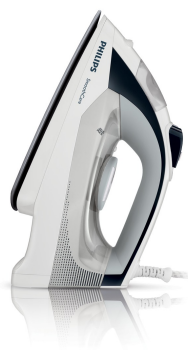

PHILIPS

Stoomstrijkijzer

40 g/min; stoomstoot van 160 g

Keramische zoolplaat

Beveiliging: automatische uitschakeling

2400 W

GC3570/02

Minder bijvullen zodat u langer kunt strijken

Met grote watertank en automatische uitschakeling

Het Philips SmoothCare-assortiment beschikt over een van de grootste waterreservoirs voor stoomstrijkijzers. Nu kunt u langer strijken zonder bij te vullen! Met de krachtige stoomstoot verwijdert u zelfs de meest hardnekkige kreuken met gemak. Het strijkijzer wordt automatisch uitgeschakeld wanneer u het even niet gebruikt.

Eenvoudig kreukels verwijderen

- Continue stoomproductie tot 40 g/min
- Stoomstoot tot 160
- Keramische EasyFlow-zoolplaat

Comfortabel strijken

- Het Drip Stop-systeem voorkomt dat er water op uw kleding komt
- Extra grote watertank van 400 ml zodat u minder moet vullen