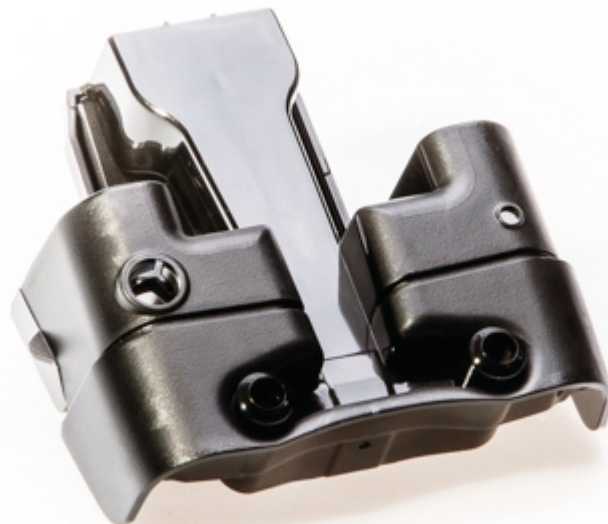

## Bec verseur

SENSEO® Latte Duo

Noir

CP9042/01

## Bec verseur

Reportez-vous à l'onglet des spécificités pour les produits compatibles

Ce bec verseur répartit uniformément le café dans votre tasse ou vos tasses. Nettoyez-le régulièrement pour conserver une production de mousse optimale. Compatible avec la SENSEO® Latte Duo.