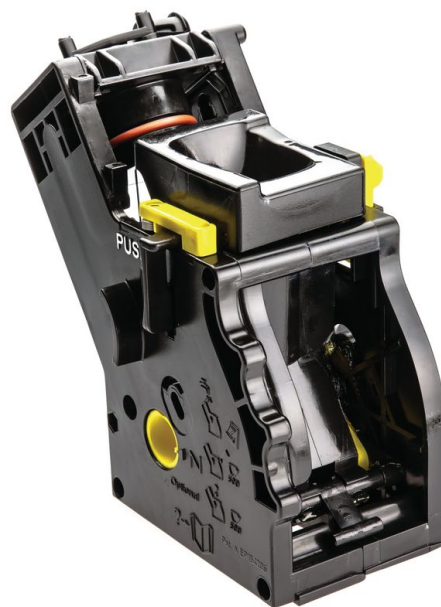

## Sistema de preparación

Totalmente desmontable  
limpieza fácil

Desmontable para una limpieza  
fácil

Limpiar y engrasar con  
regularidad

CP0683

## Sistema de preparación

Consulta las especificaciones para descubrir los productos compatibles

El sistema de preparación es una pieza esencial de tu cafetera espresso: es realmente donde se prepara el café. La pieza es fácil de extraer y limpiar. Compatible con el modelo Xelsis de 2017.