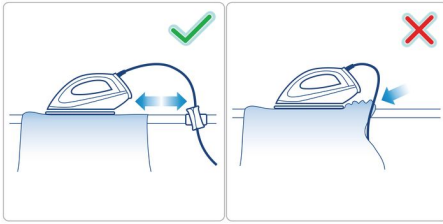

PHILIPS

Opbergvak voor snoer

Geschikt voor standaard strijkplanken

GC013/00

Zorgt ervoor dat het snoer niet in de weg zit

Voor comfortabel en snel strijken

De Philips CordGuide klemt het snoer stevig aan uw strijkplank vast, zodat u comfortabel en snel kunt strijken. De CordGuide is geschikt voor elke standaard strijkplank en maakt struikelen over het snoer verleden tijd.

Zorgt ervoor dat het snoer niet in de weg zit

- Houdt het snoer op zijn plek om kreuken te voorkomen in gestreken gedeelten
- Voorkomt knopen in het snoer tijdens het strijken
- Voorkomt dat u het snoer strijkt of erover struikelt

Gebruiksvriendelijk

- Geschikt voor alle standaardstrijkplanken
- Ontworpen voor stoomstrijkijzers

Kenmerken

Geen onbedoelde kreuken

CordGuide houdt het snoer op zijn plaats op de strijkplank, zodat het niet per ongeluk kreuen veroorzaakt in reeds gestreken delen van het kledingstuk.

Geen knopen in het snoer

Het snoer zal niet in de knoop raken tijdens het strijken.

Niet meer struikelen over het snoer

Het voorkomt dat u over het snoer struikelt en voorkomt beschadigingen, zodat u niet per ongeluk eroverheen strijkt.