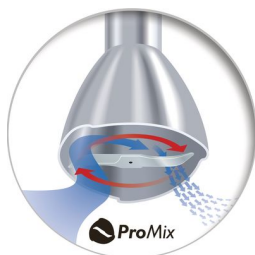

asimpleswitch.com

Přednosti

Kryt proti odstříku od nožů

Tvar vlny v dolní části nástavce ručního mixéru zamezuje stříkání nebo nepořádku při mixování.

Šlehací metla

Šlehací metla ručního mixéru Philips pro šlehání smetany, majonézy, těsta na palačinky a dalších pokrmů. Díky šlehací metle je ruční mixér multifunkční a univerzální.

Sekáček XL

Díky příslušenství sekáčku XL (1 000 ml) ručního mixéru Philips můžete během chvílky nasekat velké množství masa, bylinek, ořechů, sýra, čokolády a cibule.

Dvoutlačítkový uvolňovací systém

Díky dvoutlačítkovému uvolňovacímu systému ručního mixéru Philips je snadné sejmout nástavec a mixér vyčistit.

Technologie mixování ProMix

Ruční mixér Philips s technologií ProMix byl vyvíjen ve spolupráci s prestižní Univerzitou Stuttgart. Jedná se o pokročilou technologii pro konzistentnější a rychlejší mixování. Unikátní technologie ProMix používá trojúhelníkového tvaru k vytvoření optimálního toku a poskytuje vyšší výkon. Připravujte hedvábně jemné polévky a smoothies.