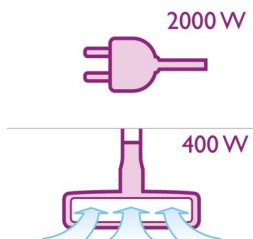

Istaknute znač.

Motor od 2000 W

Ovaj snažan motor od 2000 W stvara usisnu snagu od maks. 400 W za izvrsne rezultate čišćenja.

Dugačak kabel

Dugačak kabel pruža dulje doseganje, tako da cijelu prostoriju možete očistiti bez zaustavljanja. Ovaj proizvod ima doseg od više od 10 m.