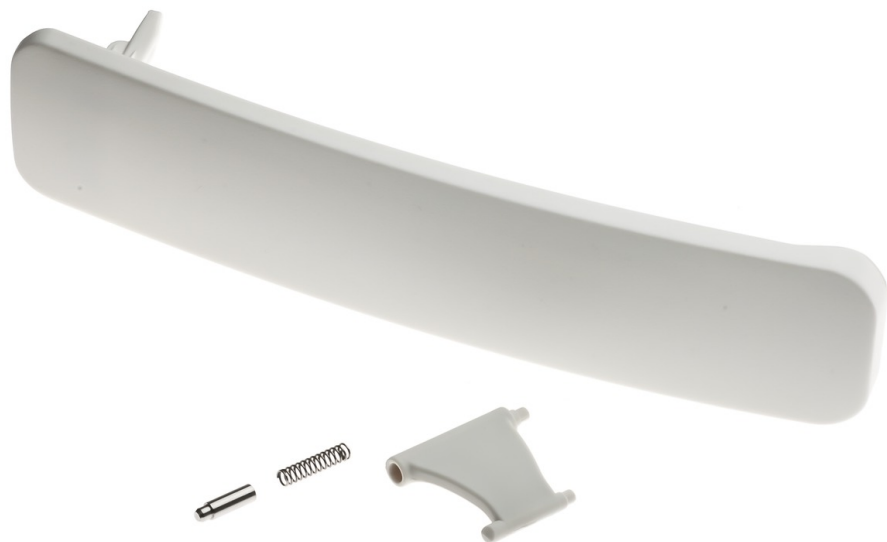

PHILIPS

Fixation (avec
charnière)

Blanc

CP0339

pour remplacer vos fixations

Les fixations vous permettent de fermer le couvercle de l'appareil

Pièces de rechange Philips faciles à utiliser

- Renouvelez facilement votre produit avec les pièces détachées Philips

Points forts

Remplacement facile des pièces détachées

De temps à autre, votre produit a besoin d'un petit coup de jeune et rien ne vaut alors les pièces de rechange Philips. Toutes vous garantissent la qualité Philips.

Caractéristiques

Pièce remplaçable

Adaptée aux types de produits :: HR1855/30, HR1855/31, HR1855/40, HR1855/45