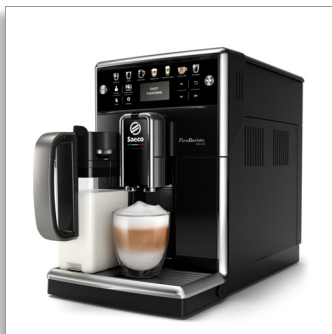

**Saeco PicoBaristo
Deluxe
Volautomatische
espressomachine**

- 13 variëteiten
- Geïntegreerde premium melkbeker
- Pianozwarte voorkant
- In 12 stappen instelbare maalmolen

SM5570/10

Heerlijke koffie, eenvoudig aangepast aan uw smaak