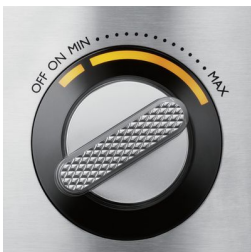

Regulace otáček s osvětleným displejem

Toto jedinečné ovládací tlačítko umožňuje nastavit požadovanou rychlost mixéru.