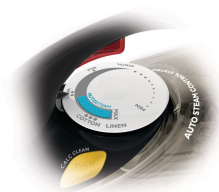

Kiirem, kergem ja nutikam

Tänu meie uuenduslikule auru ja temperatuuri regulaatorile

Philipsi aurutriikraud Azur Performer ühendab endas suure jõudluse kasutusmugavusega. Meie Auto Steam Control tagab igale kangale täpselt õige aurukoguse. Tänu SteamGlide Fizz tallale läheb triikimine lausa lennates.

Kiire ja suur jõudlus

- 2400 W triikraua kiireks kuumenemiseks
- Kuni 40 g/min auruvoog kortsude paremaks eemaldamiseks
- Kuni 160 g võimas auruvoog

Libiseb kergelt kõikidel kangastel

- SteamGlide Plus tald: meie kõige paremini libisev - kiirem triikimine

Selle Philipsi Azur Performer triikraua terav ots on täpne kolmel eri moel – sellel on terav ots, nõõbisoon ja selle ninaosa on kitsas. Triple Precision ots hoolitseb selle eest, et saaksite siluda isegi kõige raskemini juurdepääsetavaid kangaosi, näiteks nõõpe ümbritsevat kangast või voltide vahesid.