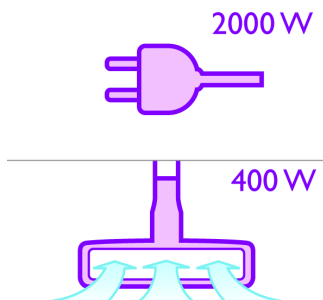

Enostavno čiščenje tudi okoli pohištva

- Nastavek Tri-Active z edinstvenim delovanjem 3-v-1

Velik doseg

- Izjemno velik doseg 11 m

PHILIPS

Značilnosti

2000 W motor

Zmogljivi 2000 W motor z največjo sesalno močjo 400 W za odlično čiščenje.