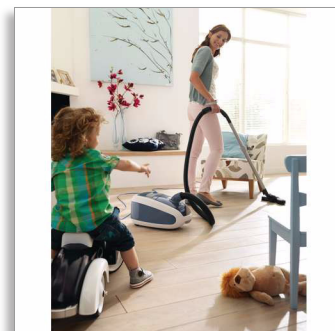

Philips StudioPower
Sesalnik z vrečko in
nastavkom Tri-Active

HomeCare

FC9080

Veliki mali zmogljivež

Velika zmogljivost, kompaktna velikost

Philipsov sesalnik StudioPower združuje zmogljivost velikega sesalnika s kompaktnostjo majhnega. Njegova velika moč, majhna velikost, 2 ročaja in velik doseg omogočajo izjemno prilagodljivost, zato se lahko po domu premikate hitro in lahkotno.

Enostavno čiščenje tudi okoli pohištva

- Nastavek Tri-Active z edinstvenim delovanjem 3-v-1

Velik doseg

- Izjemno velik doseg 11 m

PHILIPS

Značilnosti

2000 W motor

Zmogljivi 2000 W motor z največjo sesalno močjo 400 W za odlično čiščenje.

Udobna ročaja za prenašanje

Ta sesalnik je opremljen kar z dvema ročajema za prenašanje. Ko je postavljen na kolesčkih, ga lahko prenašate z uporabo ročaja na vrhu. Tako se vam skoraj ni treba sklanjati. Drugi ročaj, ki je na sprednji strani aparata, pa omogoča priročno prenašanje sesalnika v pokončnem položaju.

Uporabnost

- Območje delovanja: 11 m
- Ročaj za prenašanje: Zgoraj in spredaj
- Kasetna za udobno čiščenje
- Dolžina kabla: 8 m
- Cevni spoj: Gumb
- Indikator napolnjenosti vrečke
- Regulator moči: Elektronski, na aparatu
- Vrsta cevi: Kovinska 2-delna teleskopska cev
- Vrsta kolesc: Gumijasta