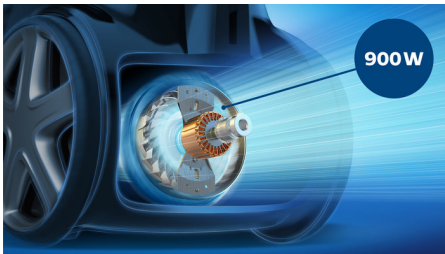

Izjemno zmogljiv motor z močjo 900 W

Visokoučinkovit 900 W motor zagotavlja veliko moč sesanja za temeljito čiščenje.