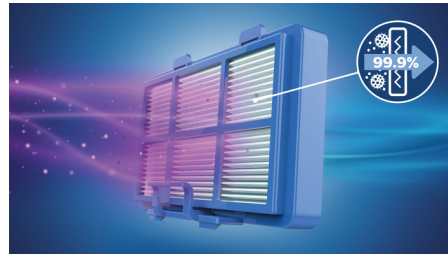

Protialergijski filter s potrdilom

Certificiran protialergijski filter prestreže 99,9 % prašnih delcev, vključno s cvetnim prahom, dlakami hišnih ljubljencev in pršicami – idealno za alergike.