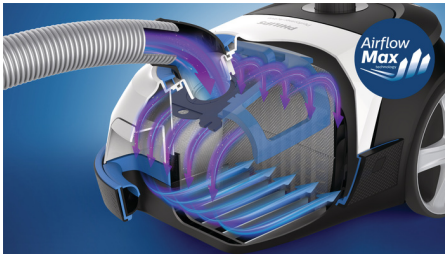

Najzmogljivejši Philipsov sesalnik z vrečko.

Pobere več kot 99,9 % prahu, 50 % daljša uporaba vrečke

Philipsov sesalnik Performer prinaša neverjetne rezultate čiščenja z energijsko nalepko za nizko porabo. Poskrbi tudi za čist in zdrav zrak v vašem domu, saj ima protialergijski filter, ki ujame več kot 99,9 % škodljivih delcev.

Vrhunsko delovanje

- Revoluciona tehnologija AirflowMax za visoko moč sesanja
- 900 W motor za veliko moč sesanja
- 99,9 % odstranjenega prahu* za globinsko čiščenje
- Protialergijski filter zajame 99,9 % delcev – s potrdilom ECARF
- Nastavek TriActive+ optimizira rezultate s čiščenjem 3 v 1

Enostavno čiščenje

- ErgoGrip z daljinskim upravljalnikom omogoča enostavno manevriranje
- V ročaj je vgrajena mehka krtača, ki je vedno pripravljena na uporabo
- Vrečke za dolgotrajno in preprosto uporabo za veliko, 4-litrsko komoro za prah
- Spoji ActiveLock za enostavno prilagoditev vsakemu opravilu

Značilnosti

Tehnologija AirflowMax

Edinstveno zasnovana komora za prah poveča zmogljivost in pretok zraka z vrečko za prah, ki se ne maši, kar omogoča veliko moč sesanja, vse dokler ni vrečka polna.

Izjemno zmogljiv motor z močjo 900 W