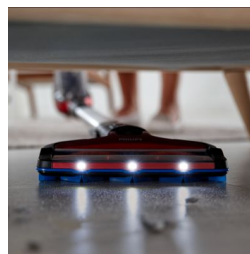

Brosse LED

Repérez et éliminez facilement la poussière, les peluches, les cheveux et les miettes grâce à l'éclairage LED intégré à la brosse du SpeedPro Max. Cette brosse est unique pour tous types de sols : tapis, carrelages, moquettes, parquets.