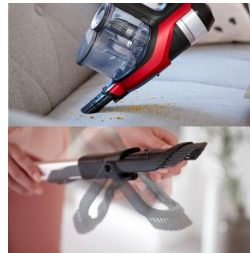

Smart Power Control

L'affichage numérique intelligent indique la vitesse et le niveau de charge. Il vous alerte également lorsqu'il est temps de nettoyer le filtre.

Accessoires intégrés

Les accessoires clipsables sont simples à utiliser. Avec son aspirateur à main amovible, le SpeedPro Max est un appareil deux-en-un. La brosse est intégrée au tube pour être en permanence à portée de main.