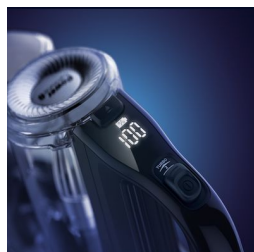

Smart Power Control

L'affichage numérique intelligent indique la vitesse et le niveau de charge. Il vous alerte également lorsqu'il est temps de nettoyer le filtre.

Accessoires intégrés

Les accessoires clipsables sont simples à utiliser. Avec son aspirateur à main amovible, le SpeedPro Max est un appareil deux-en-un. La brosse est intégrée au tube pour être en permanence à portée de main.