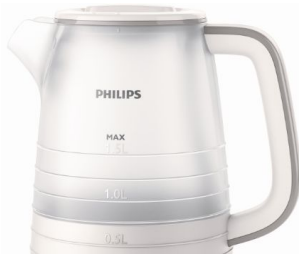

PHILIPS

Hervidor

Daily Collection

1.5 l

2200 W

Plástico

HD9334/20

Diseño moderno, fabricado para una máxima duración

Su diseño le permite ver la cantidad de agua que va a hervir

Este hervidor diseñado de forma inteligente le permite leer la cantidad de agua desde cualquier ángulo y filtra eficazmente la cal gracias al filtro de micromalla. Para hervir con confianza y de forma eficiente durante mucho tiempo.

- Tapa desmontable para limpiar con facilidad
- Filtro de micromalla para una taza de agua limpia
- Elemento térmico plano fácil de limpiar

Seguridad de uso

- Diseño antiderrames para la tapa, el mango y el interruptor
- Sistema múltiple de seguridad

reddot award 2016
winner

Destacados

Indicador de nivel de agua de 360°

Indicador de nivel de agua fácil de leer desde todos los ángulos gracias a su estructura translúcida. El elegante diseño inteligente con rayas también indica la cantidad de agua y de tazas.