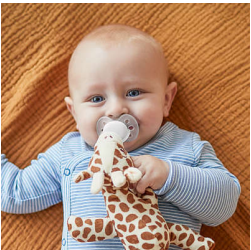

Geschikt voor Philips Avent-fopspenen

Het knuffeldier is compatibel met alle Philips Avent-fopspenen. Je kunt het dus combineren hoe je maar wil en op die manier een product creëren dat precies past bij jouw baby.