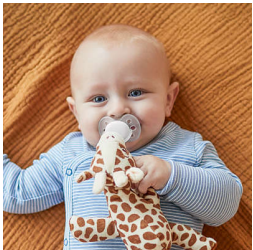

Mais conforto a cada abraço

Inclui chupeta ultra soft

O snuggle é um animal de peluche com uma chupeta ultra soft. O snuggle é leve para se manter perto do bebé e fazê-lo sentir-se seguro. É fácil de encontrar e de separar da chupeta para uma limpeza sem esforço.

Destques

Fácil de encontrar

Acabaram-se perseguições e procuras por chupetas! O animal de peluche torna a chupeta fácil de encontrar.

Conforto a cada abraço

Os bebés vão desfrutar de mais conforto a cada abraço com os seus animais de peluche. Fabricados com tecido macio, as suas patas leves ajudam a manter as chupetas na posição correta.

Compatível com chupetas Philips Avent

O animal de peluche é compatível com todas as chupetas Philips Avent. Por isso, pode misturar e combinar e criar o produto certo para o bebé.

Um pequeno companheiro para o bebé

Os bebés vão adorar aninhar-se com qualquer uma das nossa personagens adoráveis.. Os nossos animais de peluche snuggle são um companheiro calmante e amigável para o bebé. E quando o bebé relaxa, também o pode fazer.