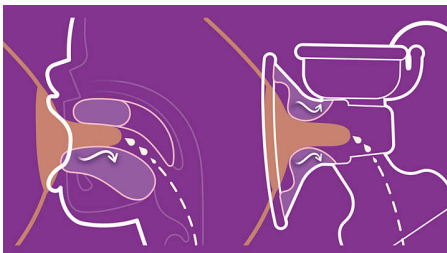

Nježna i udobna

- Mekan i prilagodljiv silikonski jastučić univerzalne veličine
- Izdajajte bez naginjanja naprijed

Brzo izdavanje, više mlijeka u kraćem roku*

- Tehnologija prirodnog kretanja za brz protok mlijeka*

Punjiva baterija i zaslon tajmera

- Punjiva baterija za izdavanje dok ste vani ili na putu
- Zaslon za praćenje vremena

Istaknute znač.

Brz protok mlijeka*

Izdajte više mlijeka u kraćem roku* uz pomoć jastučića koji stimulira dojkę na isti način kao kad beba siše mlijeko. Besprijekorno se prebacuje iz načina rada stimulacije u način rada izdavanja, a primjenjuje upravo pravu količinu pritiska stimulacije bradavica i sile usisa za maksimalni protok mlijeka. Utemeljeno na rezultatima vremena početka protoka mlijeka (vremena do refleksa za izdavanje mlijeka – MER).*

Prilagodava se vašoj bradavici

Jedna veličina pristaje svima. Budući da smo svi mi različite građe, silikonski se jastučić nježno savija te prilagodava vašoj bradavici. Pristaje na 99,98 % veličina bradavica* (do 30 mm).