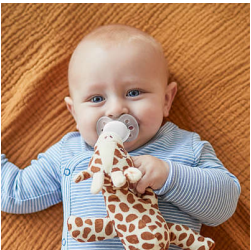

Mais conforto a cada abraço

Inclui chupeta ultra soft

O ultra soft snuggle Philips Avent é um animal de peluche com uma chupeta ultra soft. O snuggle é leve para se manter perto dos bebés para os fazer sentir seguros. É fácil de encontrar e de separar da chupeta para uma limpeza sem esforço.

Destques

Fácil de encontrar

Acabaram-se perseguições e procuras por chupetas! O animal de peluche torna a chupeta fácil de encontrar.

Conforto a cada abraço

Os bebés vão desfrutar de mais conforto a cada abraço com os seus animais de peluche. Fabricados com tecido macio, as suas patas leves ajudam a manter as chupetas na posição correta.

Compatível com chupetas Philips Avent

O animal de peluche é compatível com todas as chupetas Philips Avent. Por isso, pode misturar e combinar e criar o produto certo para o bebé.

Um pequeno companheiro para o bebé

Desencaixa para uma limpeza fácil

O animal de peluche separa-se facilmente da chupeta ultra soft e são ambos fáceis de limpar. Sentirá mais segurança ao saber que o bebé pode sempre desfrutar de uma experiência calmante e higiénica.