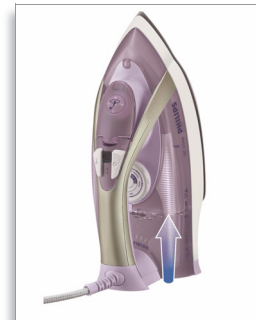

Χαρακτηριστικά

Πολύ μεγάλη οπή εισόδου νερού

Με το αρκετά μεγάλο άνοιγμα εισόδου νερού, η προσθήκη νερού στο σίδερο είναι γρήγορη και εύκολη. Διάρκει μόνο λίγα λεπτά και δεν υπάρχει κίνδυνος να χυθεί νερό!

Ιδιαίτερα μακρύ καλώδιο

Με το ιδιαίτερα μακρύ καλώδιο 3m του EasyCare, μπορείτε να φτάσετε εύκολα μέχρι τα άκρα της σιδερώστρας σας – κι ακόμα πιο μακριά!

Εξαιρετικά ορατή στάθμη νερού

Οι ιδιαίτερα ευκρινείς ενδείξεις του EasyCare κάνουν τη στάθμη νερού εξαιρετικά ορατή, ώστε μία και μόνο ματιά να είναι αρκετή για να ελέγξετε εάν έχει απομείνει αρκετό νερό.