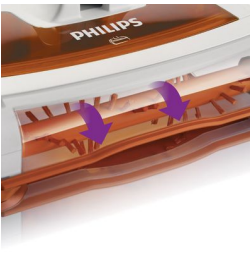

焦點

可彎式長桿

可彎式長桿可讓您輕鬆地清掃，就連死角也不怕。您不必再為了清潔傢俱而彎腰駝背了：這款掃把會替您做到。

快速旋轉刷

為了讓家事更輕鬆，電動旋轉刷會自動將灰塵掃入電動掃把內的集塵室。啟動電動掃把電源，即可毫不費力地將灰塵、碎屑、毛髮等掃起。強力旋轉刷清潔效率高，而且完全不傷家中的任何硬式地板或短毛地毯。

環保鎳氫電池

享受沒有電線妨礙的自由新世界！強力的鎳氫 (NiMH) 充電電池可讓您清潔硬式地板長達 50 分鐘。這些鎳氫電池是環保電池。這表示電池中並不含有毒元素，所以對環境更友善。而且鎳氫電池電力持久，使用壽命長。

側邊刷毛

掃把上的側邊刷毛可讓您在清掃牆壁時得到極佳的清潔成效。這些刷毛會將髒污由側邊移動到掃把前端，讓旋轉刷掃除所有髒污。

集塵盒拆卸系統

獨特的灰塵管理系統，可輕鬆地將地板的灰塵掃進垃圾筒中，只要按一下按鈕，就能開啟集塵室，將裡面的髒污全部倒入垃圾筒，完全不用彎下腰或碰到灰塵。

柔觸手把

柔觸手把讓您舒適握持。軟橡膠握墊，觸感舒適，給您穩定的握持。

規格

設計

色彩: 柔白與暖橘

過濾系統

集塵容量: 0.21 l

效能

電池類型: 鎳氫

電池電壓: 4.8 V

充電時間: 16-18 小時

噪音等級 (Lc IEC): 74 dB

使用時間: 50 分鐘

運用效能

特殊功能: 可彎式長桿, 充電指示燈, 集塵盒拆卸系統, 側邊刷毛, 柔觸手把

重量和尺寸

A-box 尺寸 (長x寬x高): 520 x 304 x 560 mm

A-box 數量: 4

包裝尺寸 (長x寬x高): 125 x 284 x 542 mm

產品重量: 1.8 kg