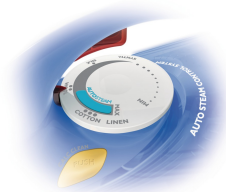

### Azur Performer

Пара 40 г/мин; 150 г парен удар

Гладеща повърхност SteamGlide Plus

Anti-calc

2400 вата

GC3810/20

## По-бързо, по-лесно и по-интелигентно

С нашето иновативно управление на парата и температурата

Парната ютия Philips Azur Performer комбинира висока производителност и лесна употреба. Нашият автоматичен регулатор на парата осигурява точното количество пара за всяка дреха. Гладещата повърхност SteamGlide Plus гарантира изключително плъзгане, за да ускори гладенето.