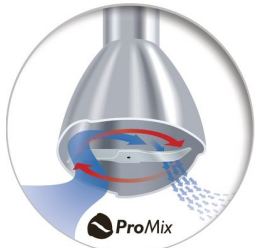

Vientisa masė per keletą sekundžių

- Optimalus srautas ir smulkinimas

Paprasta naudoti

- 2 mygtukų atlaisvinimo sistema, kad lengvai nuimtumėte maišytuvo antgalį
- Vienas jungiklis
- Plona rankena pritaikyta bet kokiam delnui

Puikioms sriuboms, tyrėms ir kokteiliams

- Galingas 550 W variklis

Mėgaukitės receptų įvairovę

- Kapoklis, kuriuo susmulkinsite žoleles, riešutus, sūrį, šokoladą ir svogūnus

asimpleswitch.com

Ypatybės

Maišymo technologija „ProMix“

Sukurta bendradarbiaujant su prestižiniu Štutgarto universitetu, unikali „Philips ProMix“ maišymo technologija naudoja trikampio formą ir optimizuoja srautą, o tai padeda pasiekti dar geresnių smulkinimo rezultatų.

2 mygtukų atlaisvinimo sistema

Naudodami „Philips“ rankinio maišytuvo 2 mygtukų atlaisvinimo sistemą galėsite lengvai nuimti maišytuvo antgalį ir jį išplauti.

Vienas jungiklis

Paprasta naudoti – tik vienas jungiklis.