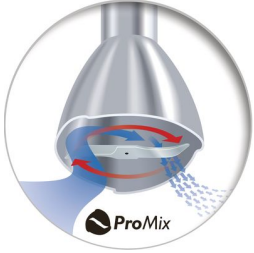

Để chế biến súp, trộn nhuyễn và xay trái cây

- Động cơ mạnh 550 W

asimpleswitch.com

Những nét chính

Công nghệ xay ProMix

Được hợp tác phát triển cùng với Đại học Stuttgart danh giá, Philips ProMix là một công nghệ xay tiên tiến và độc đáo, có hình dáng tam giác, tạo ra luồng thức ăn tối ưu và hiệu suất tối đa giúp xay nhanh hơn và đều hơn.

Hệ thống tháo 2 nút

Với hệ thống tháo 2 nút của máy xay sinh tố Philips, dễ dàng tháo thanh xay để làm sạch.

Công tắc đơn

Công tắc đơn để sử dụng.

Chuôi cầm máy nhỏ

Máy xay sinh tố cầm tay Bộ sưu tập Hàng ngày có tay cầm nhỏ vừa tay mọi người.