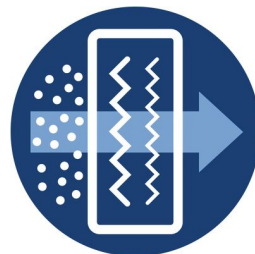

Spremnik za prašinu koji se lako prazni

Spremnik za prašinu pažljivo je dizajniran za odlaganje prikupljene prašine bez stvaranja oblaka prašine. Njime se rukuje jednom rukom, a zahvaljujući jedinstvenom obliku i glatkoj površini, lako možete kontrolirati pražnjenje spremnika za prašinu.

ActiveLock spojnice

ActiveLock spojnice omogućavaju lako spajanje raznih usisnih nastavaka i nastavaka na teleskopsku cijev, kao i njihovo odvajanje s cijevi tijekom čišćenja.

Izuzetno dugačka ergonomska drška

Ova ergonomski oblikovana drška praktična je za korištenje. Njezin naročito dugačak dizajn omogućava veći doseg, što znači da ćete lako očistiti i teško dostupna mjesta.

Meka četka nadohvat ruke

Nastavak s četkom za prašinu ugrađen je u dršku, tako da je uvijek spreman za uporabu na namještaju i ravnim površinama.

Kontrola snage

Promjenjiva postavka snage omogućava odabir optimalne razine usisavanja za različite vrste površina koje usisavate.

Filter za izuzetnu higijenu

Osmišljen je za zadržavanje najsitnije prašine prije ispuštanja zraka kako bi se zadovoljile potrebe osoba koje zahtijevaju veću razinu higijene.