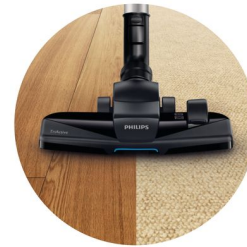

Насадка TriActive

Насадка TriActive выполняет 3 действия одновременно: 1) уникальная подошва приподнимает ворс ковра для тщательной очистки от пыли; 2) широкое отверстие на передней части насадки собирает крупный мусор; 3) насадка собирает пыль и грязь возле стен и мебели с помощью боковых воздушных каналов слева и справа.

Мотор мощностью 1800 Вт

Мотор 1800 Вт обеспечивает мощность всасывания более 375 Вт для великолепных результатов.