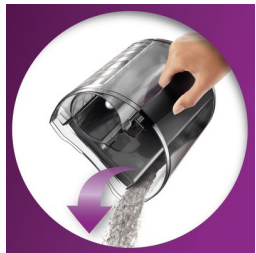

Щелевая насадка

Щелевая насадка помогает очищать узкие участки.

Удобство транспортировки

Дополнительная ручка для удобного перемещения прибора.

Удобный для очистки контейнер

Специальная конструкция контейнера для сбора пыли во время его очистки не дает образовываться облаку пыли. Благодаря его особой конструкции и

сглаженным краям вся собранная пыль скапливается на одной стороне контейнера и плавно сбрасывается в мусорное ведро.

Функция PowerControl

Мощность всасывания регулируется с помощью специального колесика. При необходимости вы можете установить режим максимальной мощности.