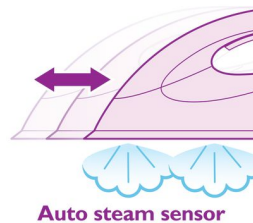

Automaatne aurandur

Uuenduslik liikumisdetektoriga automaatne aurusensor aktiveerib auru automaatselt, kui te triikrauda triikimislaual liigutate. See annab

teile alati õige koguse auru kortsude eemaldamiseks, samal ajal auru raiskamata. Suurepäraseid tulemusi ja energiatõhusust.