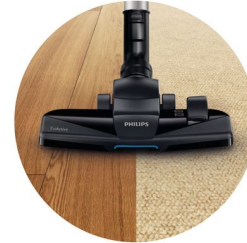

Usisna četka TriActive

Usisna četka TriActive ima trostruko djelovanje u jednom potezu: 1) nježno otvara vlakna tepiha posebno dizajniranom površinom kako bi se uklonila prašina koja se uvukla duboko u tepih 2) usisava velike komade zahvaljujući velikom otvoru s prednje strane 3) kupi prašinu i prljavštinu neposredno uzduž namještaja i zidova zahvaljujući zračnim kanalima s lijeve i desne strane.